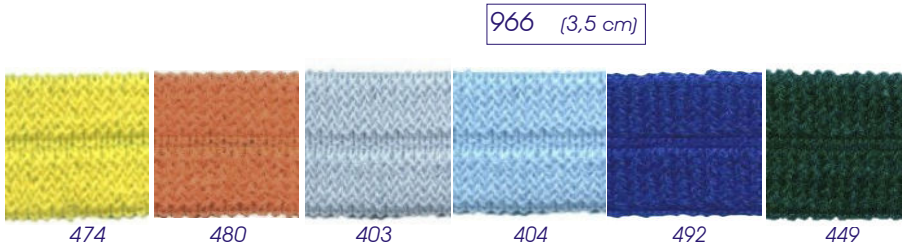

2152/2	14x70mm
2 pcs	

2152/1	14x120mm	2 pcs
2152/3	14x60mm	

Bordo in treccia 100% Acrilico - 100% acrylic braid border - Bordure tressée 100% acrylique - Borde de trenza 100% acrílico - 100% Acrylgeflechtband

1347/5 (3,5mm)
10 mt

Nastro Crochet Doppio Bordo - Crochet lace Double Border - Ruban de crochet double bordure
Cinta de ganchillo de doble borde - Double Border Häkelband

1347/2	20 mt
--------	-------

1 (3 cm)