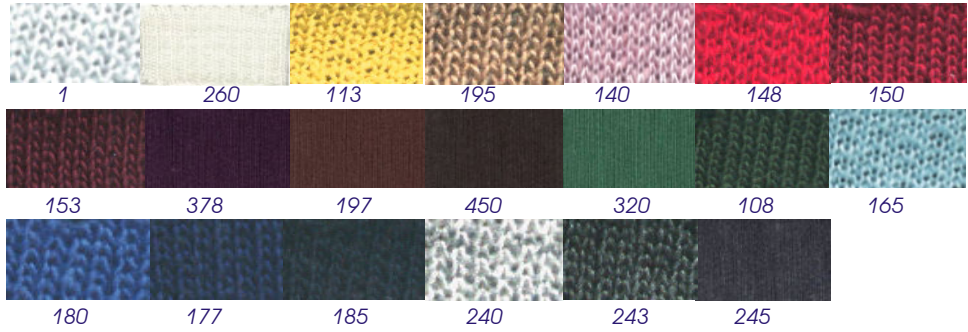

Bordo Maglia - Border - Bords Tricot - Borde de punto - Strickkante
100% Acrylic

Cucito per Polsini - Sewing for cuffs - Couture pour poignets
Costura para puños - Nähen für Manschetten

2152/2	14x70mm
2 pcs	

2152/1	14x120mm	2 pcs
2152/3	14x60mm