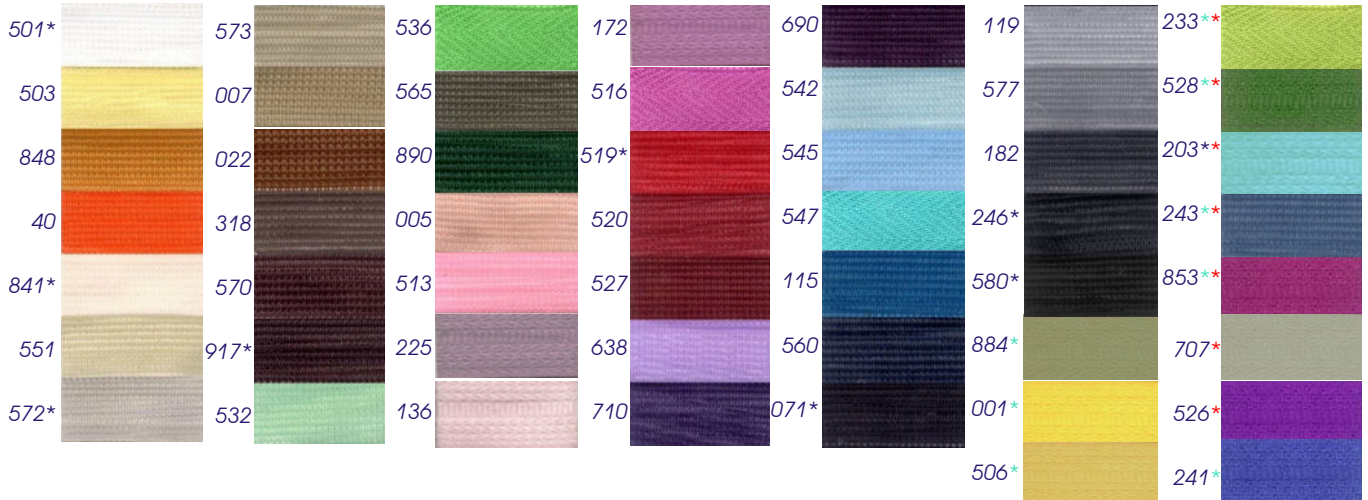

Nylon Invisible - Nylon Invisible - Nylon Unsichtbar

#3

Spirale Poliestere - Polyester Spiral - Poliester espiral

#3