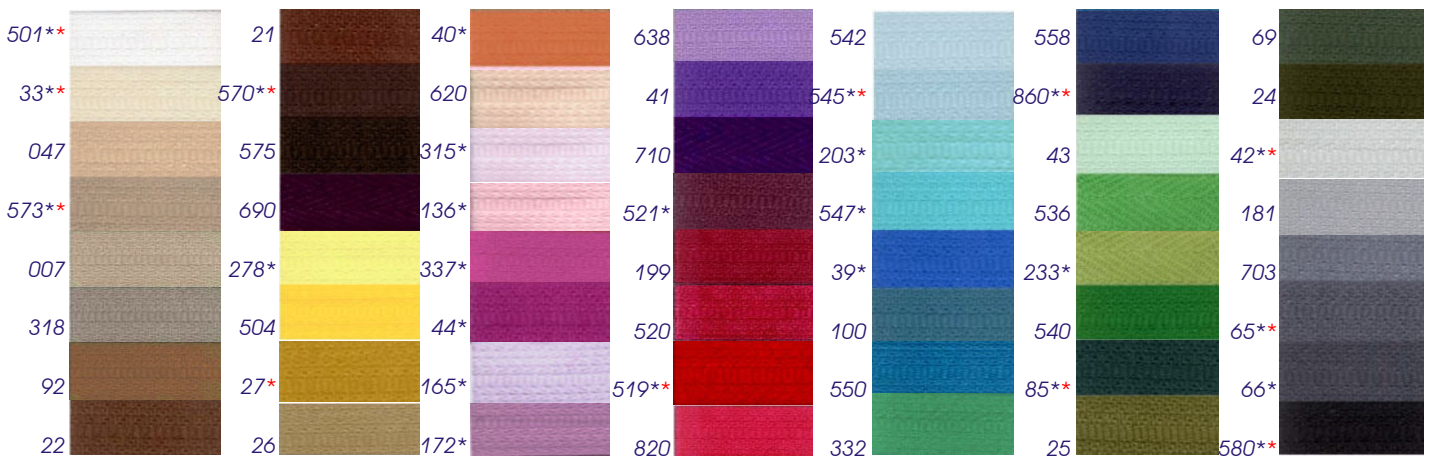

Nylon Invisible - Nylon Invisible - Nylon Unsichtbar

#3

Spirale Poliestere - Polyester Spiral - Poliester espiral

#3