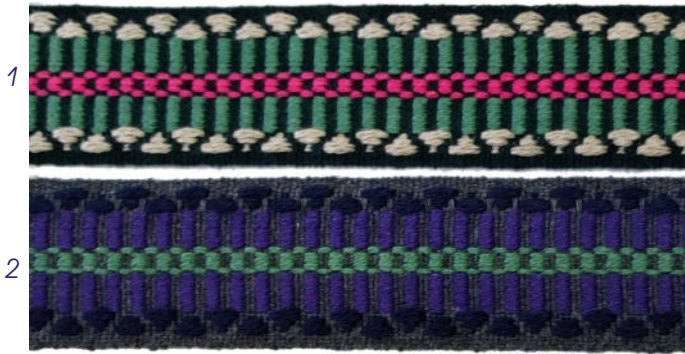

Art. 1357/8 - 555 (40 mm)

10 mt

38% Cotone 25% Poliestere 23% Acrilico
9% Lana 5%Altre Fibre

Art.1357/8 - 558 (48 mm)

10 mt

70% Cotone 25% Poliestere 5%Altre Fibre