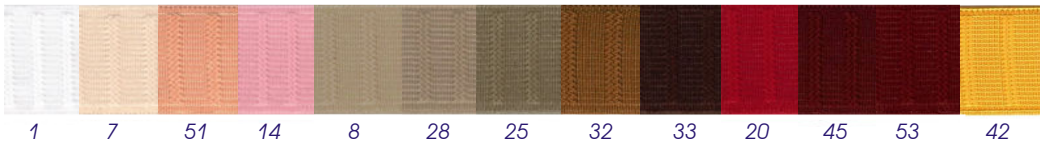

No. mm	25	30
1174/1	10 mt	

Elastico "Gallone" - Loom elastic - mètre à tisser Elastique - telar elástico - Webstuhl elastisch

No. mm	10	15	20	25	30	35	40	50	60	80	100	120	150
1269/0	10 mt.												

No. mm	25
1269/4	25 mt.
2269/4	5 mt.