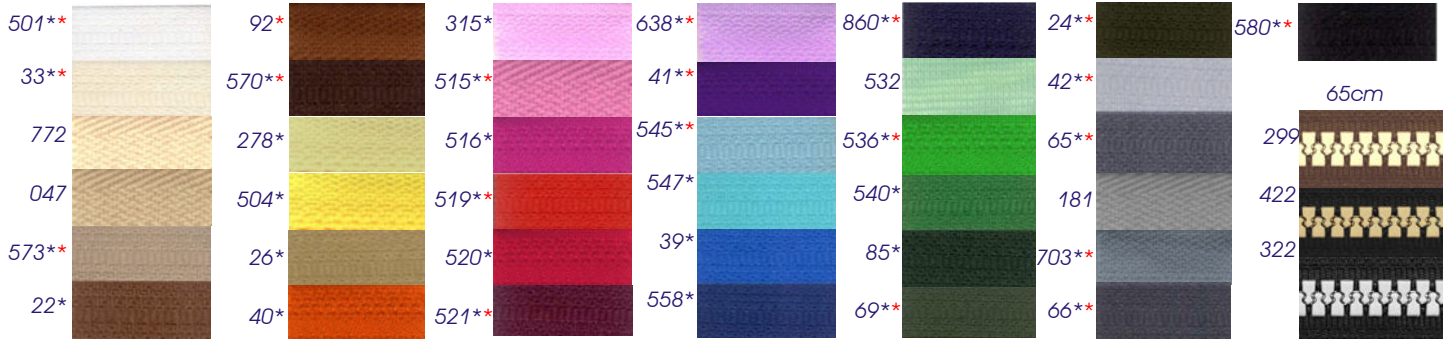

1184/5*
C/E
cm 16 | 18 | 20

1184/6
O/E
cm 35 | 40 | 45 | 50 | 55 | 60
65 | 70 | 75 | 80 | 90 | 100

1184/9*
Two-way O/E
cm 50 | 55 | 60 | 65 | 70 | 75 | 80
90 | 100 | 120