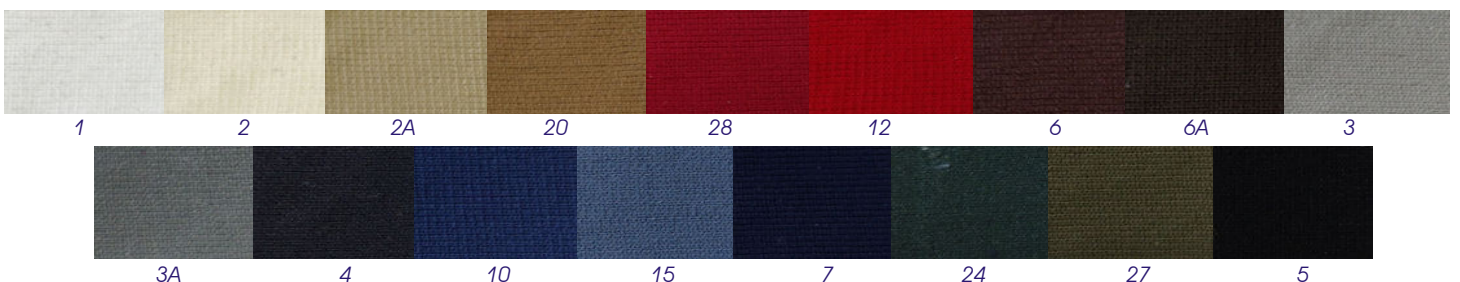

Bielastico - Two-way stretch - Extensible dans deux sens - De dos vías se extienden - Zwei-Wege-Stretch

No. mm	60	100
1262/2	9 mt