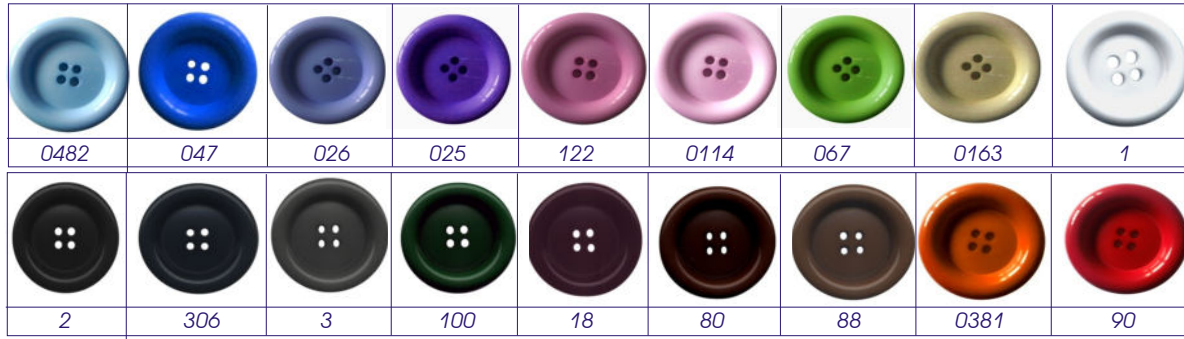

Poligesso - polyplaster - polyplâtre - poliplaster - Polyplaster

2132/2

003

L.	36	45	54	64	80
	20	6			

Per pantaloni - For pants - Pour les pantalons - Para pantalones - Für Hosen

Perlati - Pearly - Nacré - Nacarado - Perlmutterfarbenes

2141/3

1	U121	56	0125	
5	51	3	05	08

L. 23
50 pcs.

Urea - Urée - Harnstoff

2141/1

9	56	59	19
4	5	3	32

2141/2

L. 23
50 pcs.

Pelle - leather - peau - Cuir - Cuero - Leder

2130/1

2	38	39	10	13	15*

L. 24	32	36	40*
20 pcs.			

2130/2	2130/3	2130/4	2130/6
L. 32|40 20 pcs.	L. 32|36 20 pcs.	L. 28|36 20 pcs.	L. 24|32 20 pcs.

38 Cuoio - Leather-Cuir - Cuero - Leder
39 Marrone - Brown - Marron - Marrón - Braun