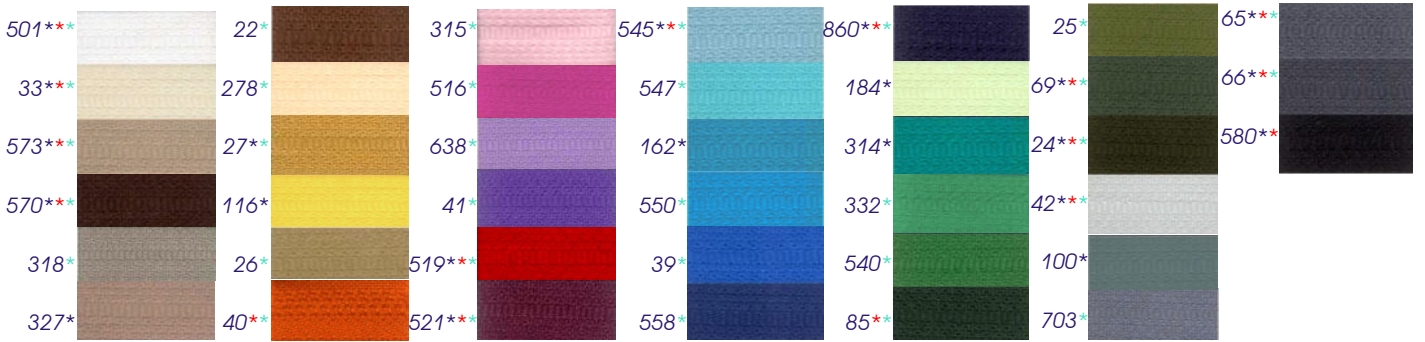

1185/9*						
Two-way O/E						
cm	50	55	60	65	70	75
	80	90	100	120		

1185/7			
Comby O/E			
cm	65	70	col. 501-860

1185/6*						
C/E						
	14	16	18	20	25	30
cm	40	50	80	100	120	150
	180	200	250	300		

1185/5*						
O/E						
cm	35	40	45	50	55	60
	65	70	75	80	85	

Impermeabile - Waterproof - Impermeable - impermeabile - undurchlässig

1185/9	
Two-way O/E	
80S - 80 cm	85S - 85 cm

1185/5	
O/E	
80S - 80cm	

1185/6	
C/E	
18S - 18cm	

Swarovski

2184/0	
C/E	
15cm	

2184/0	
O/E	
50cm	

Lurex

1185/3	
C/E	
10cm