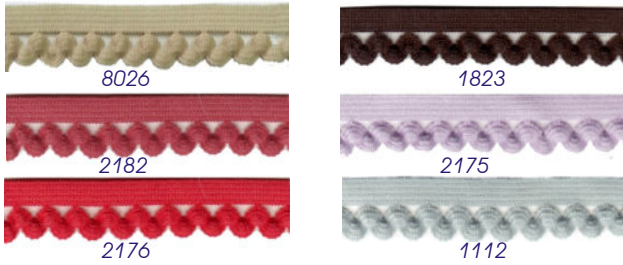

1259/6	No.	10	20
	mm	6,5	12
		10	X 5 mt

1- Chiaro/Clear/Clair/Claro/Klar

2- Scuro/Dark/Sombre/Oscuro/Dunkel

Fluo

1258/6	No.	10	20
	mm	6,5	12
		X 20 mt	

1258/6	No. 14	mm 10,5
		X 20 mt

No.	6	8	10	12	14	16	18	
mm	4,5	5,5	6,5	7,5	9	10,5	12	
Gomme/Cords	6	8	10	12	14	16	18	
1259/2	100 mt							 Bianco/White Blanc/Blanco/Weiß
1259/4	12 X 20 mt							
2259/4	X 20 mt							
1259/3	20 X 5 mt							
1259/7	100 mt							 Nero/Black/Noir Negro/Schwarz
1259/5	12 X 20 mt							
1259/9	20 X 5 mt							
2259/9	X 20 mt							

Microfibra - Microfiber

No.mm	10
1266/8	25 mt

No.12723 mm.12

1266/5	100 mt
2266/5	10 mt

Elastico per Slip - elastic for briefs - élastique pour slip - elástico para calzoncillos - elastisch für Slips

No.mm	10
1260/9	25 mt