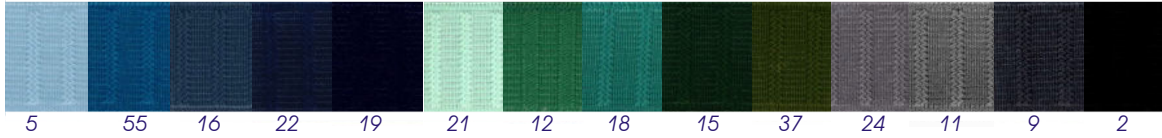

Elastico "Gallone" - Loom elastic - mètre à tisser Elastique - telar elástico - Webstuhl elastisch

No. mm	10	15	20	25	30	35	40	50	60	80	100	120	150
1269/0	10 mt.												

No. mm	25
1269/4	25 mt.
2269/4	5 mt.